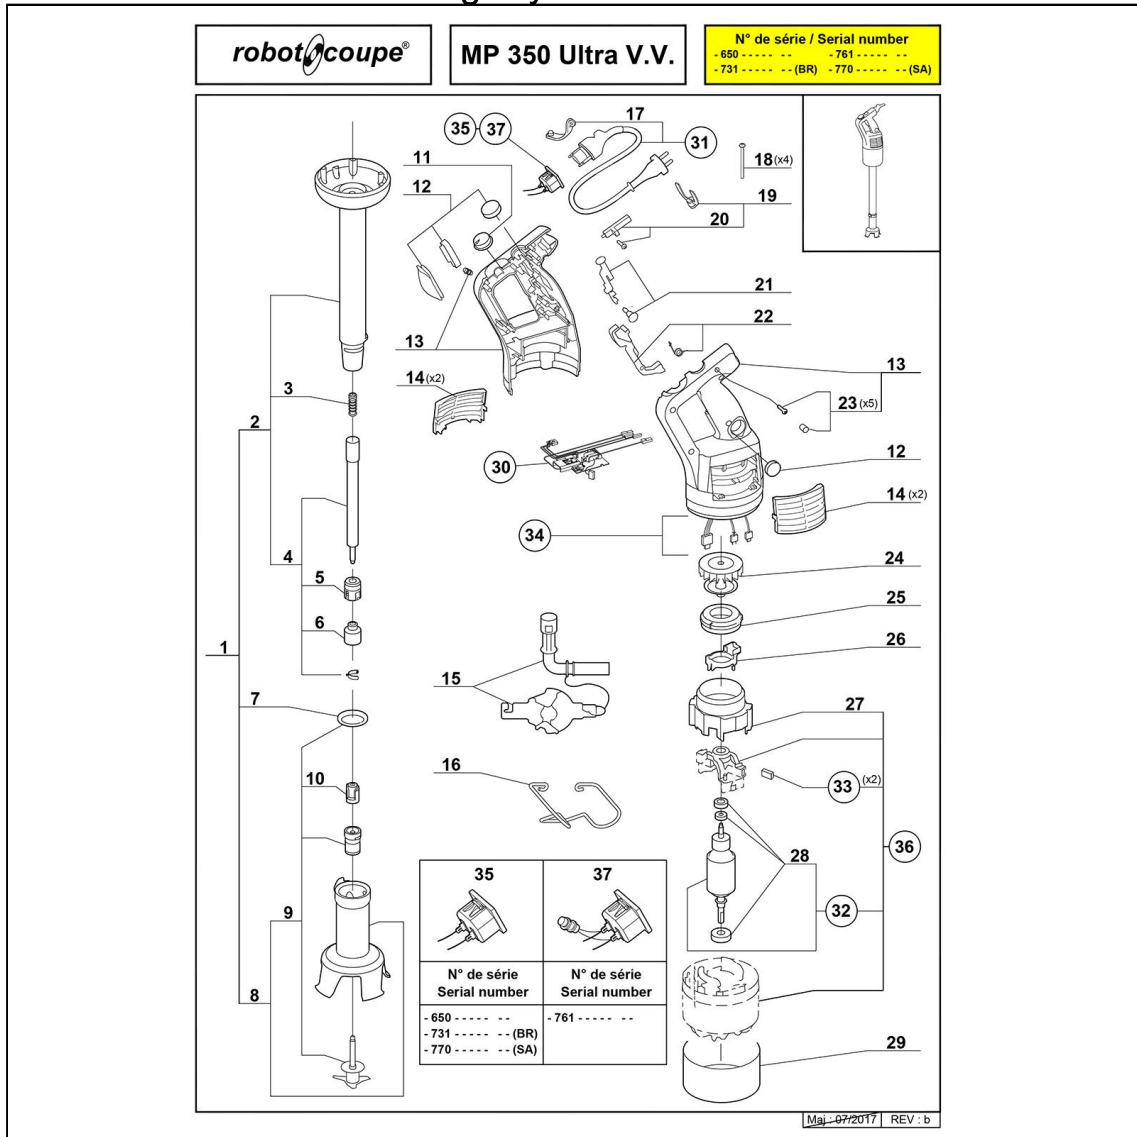

mikser ręczny - MP 350 V.V

Kod katalogowy: 711355

Nr cz ci (V nr rys.-nr cz ci z rysunku)	Nazwa	Kod
V711355-01	Stopa z dzwonem	C001640
V711355-02	Stopa	C001641
V711355-03	Spr ynka	C008657
V711355-04	Wałek nap dowy	C001642
V711355-05	Sprz gło wału	C001643
V711355-06	Sprz gło	C008349
V711355-07	Uszczelka stopy	C001943
V711355-08	Głowica kompletna	C001644
V711355-09	Zestaw naprawczy	C001645
V711355-10	Sprz gło	C008421
V711355-11	Pokr tło	
V711355-12	Oslona przycisku	C007608
V711355-13	Obudowa	
V711355-14	Kratki wentylacyjne silnika	C003683
V711355-15	Narz dzie do demonta u	C001960
V711355-16	Wieszak	C001944
V711355-17	Zaczep	
V711355-18	rub	
V711355-19	Zestaw d wigni blokuj cej	
V711355-20	D wignia obudowy	
V711355-21	Popychacz przycisku	C001919
V711355-22	D wignia popychacza przycisku	C001920
V711355-23	rub obudowy z za lepk i uszczelk	C001921
V711355-24	Wentylator silnika	
V711355-25	Nakładka wentylacyjna	C006289
V711355-26	Wspornik resetu	
V711355-27	Rura wentylatora	
V711355-28	Ło yska silnika	C001468
V711355-29	Oslona	
V711355-30	Płyta główna	C001695
V711355-31	Przewód zasilaj cy	C008420
V711355-32	Wirnik	C001918
V711355-33	Szczotki silnika	C008395
V711355-34	Wi zka przewodów elektrycznych	
V711355-35	Gniazdo	
V711355-36	Silnik	C009023
V711355-37	Gniazdo	